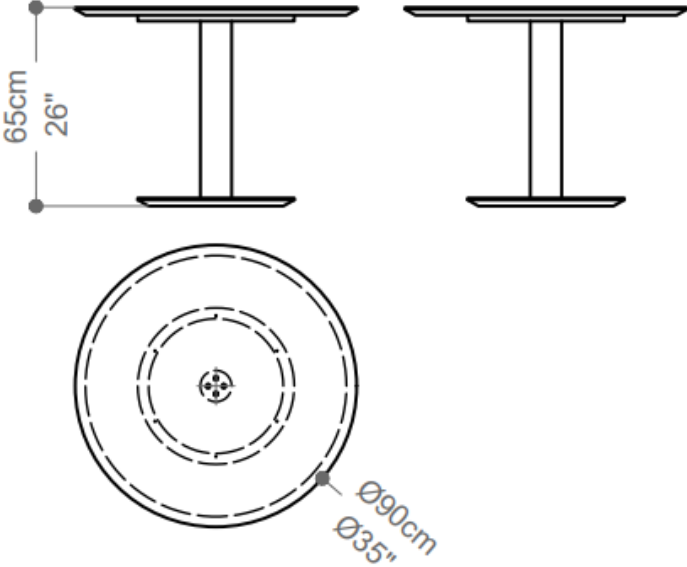

Mesa Lateral

MESA LATERAL
CHICA

BRETON